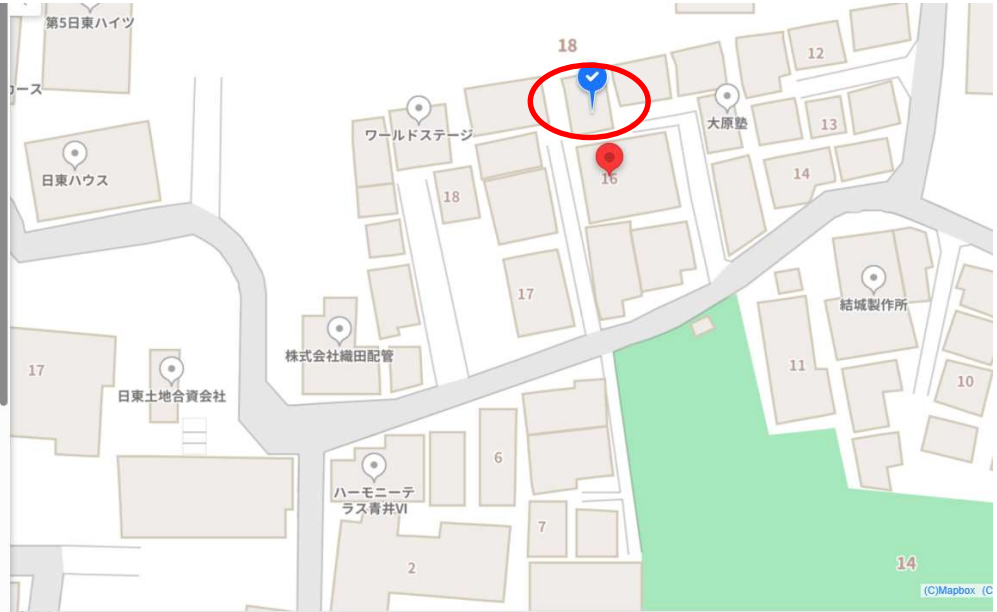

※位置指定道路入口から西方向

※西側通路から撮影

位置指定道路入口から
東方向

位置指定道路入口から
西方向

南側公園

東京都足立区青井2丁目18-16

とうきょうとあだちくあおい2ちょうめ 18-16

住所：東京都足立区青井2丁目18-16

近隣の駅：
青井駅（つくばエクスプレス） - 8分
五反野駅（東武鉄道） - 12分
梅島駅（東武鉄道） - 21分

この周辺の施設を検索

閉じる ^

※こちらの検索にはジャンルでも直接キーワードを入力すれば検索することができます

飲食

- Q、
- グルメ
 - カフェ
 - スイーツ
 - レストラン
 - 居酒屋
 - 和食
 - 洋食
 - ファミレス
 - ファーストフード
 - ラーメン
 - 焼肉
 - イタリアン
 - バー
 - ベーカリー
 - クレープ